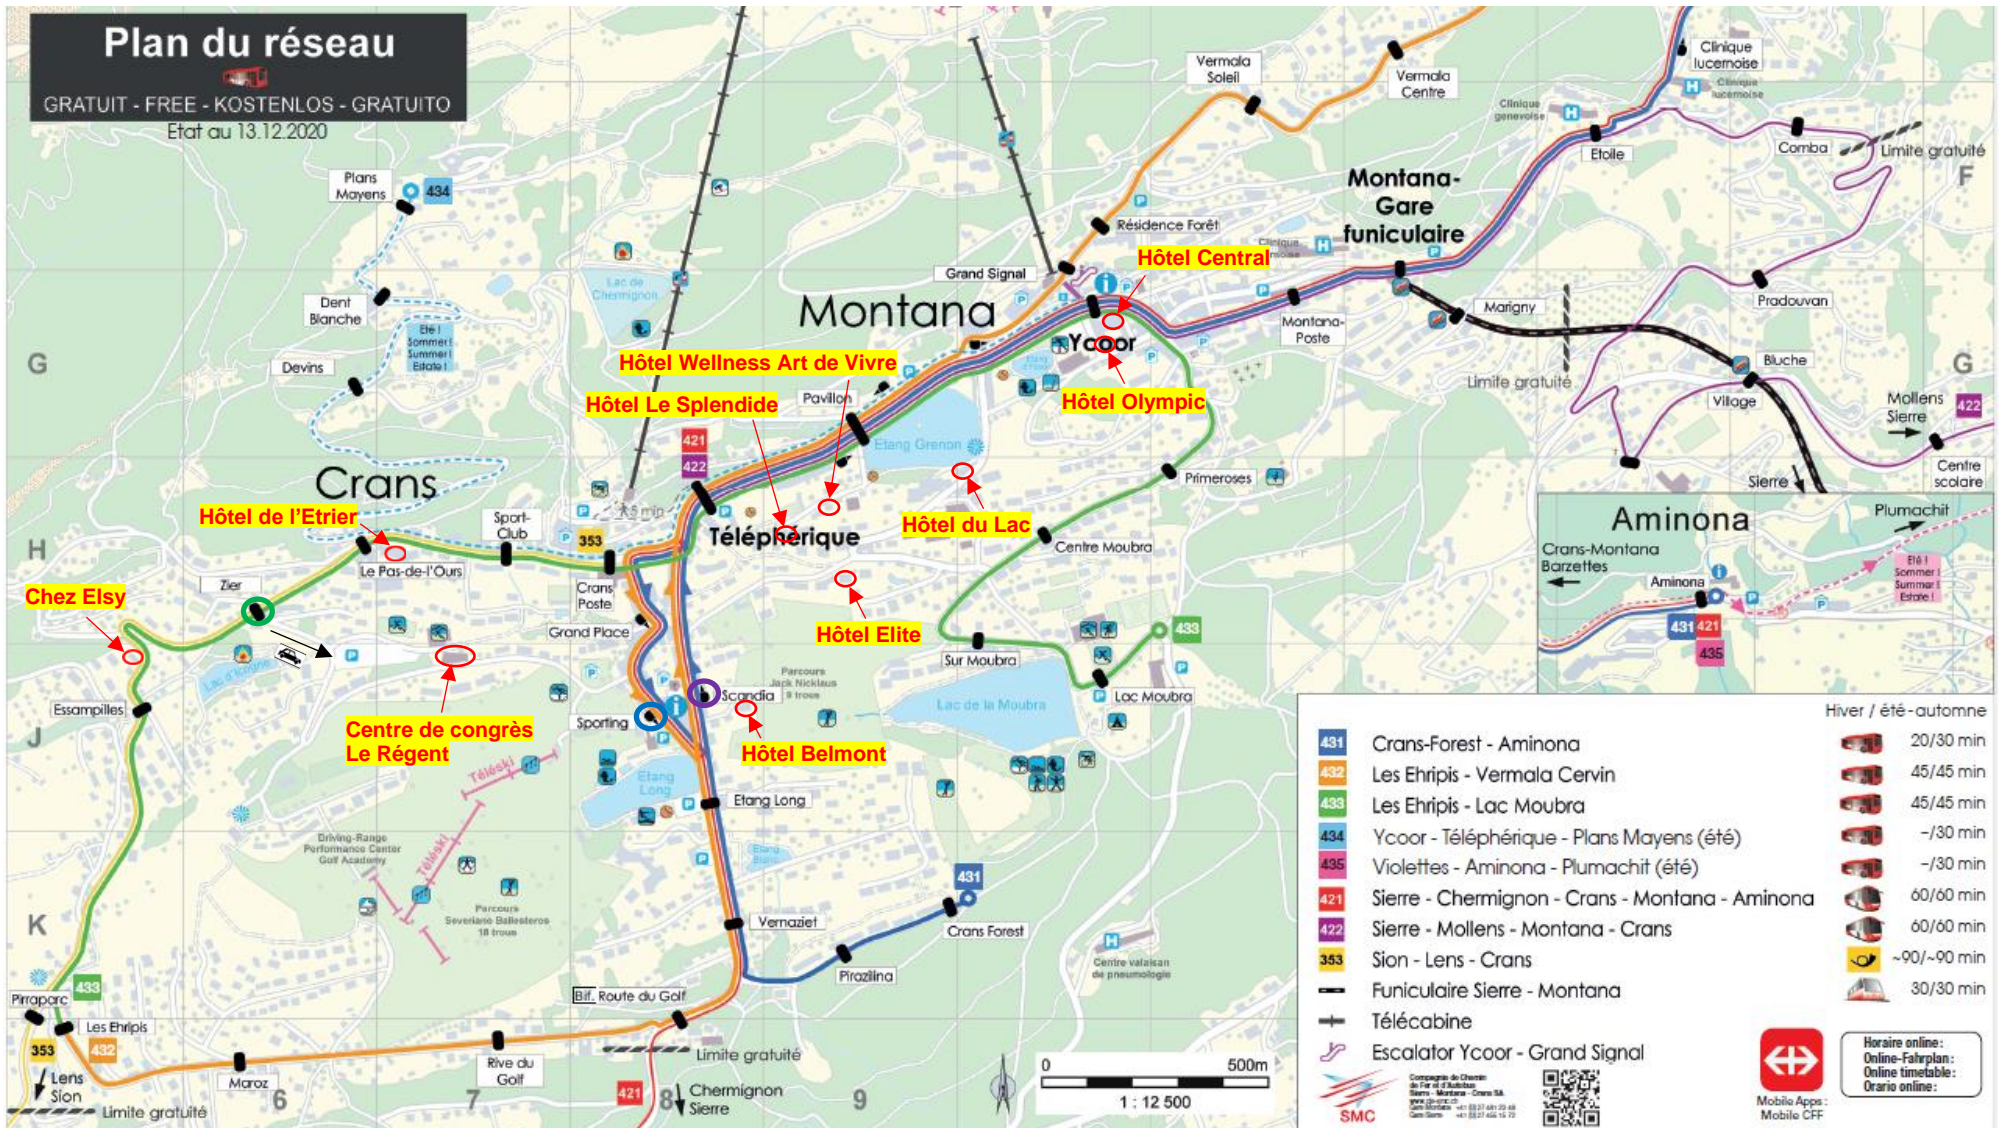

Plan du réseau

GRATUIT - FREE - KOSTENLOS - GRATUITO
Etat au 13.12.2020

= Parking accessible uniquement par la Rue du Zier 10, 3963 Crans-Montana/Lens
 = Parkplatz nur über Rue du Zier 10, 3963 Crans-Montana/Lens zugänglich

Arrêts de bus pour arriver au centre de congrès Le Régent :

- Depuis Sion : Bus Postal -> Arrêt Zier-Régent
- Depuis Sierre : Funiculaire, puis bus n°1 -> arrêt Sporting
- Depuis Sierre : Bus SMC 421 via Chermignon -> arrêt Scandia

Bushaltestellen für das Kongresszentrum Le Régent:

- Von Sitten: Postauto -> Haltestelle Zier-Régent
- Von Siders: Seilbahn, dann Bus n°1 -> Haltestelle Sporting
- Von Siders: Bus SMC 421 via Chermignon -> Haltestelle Scandia