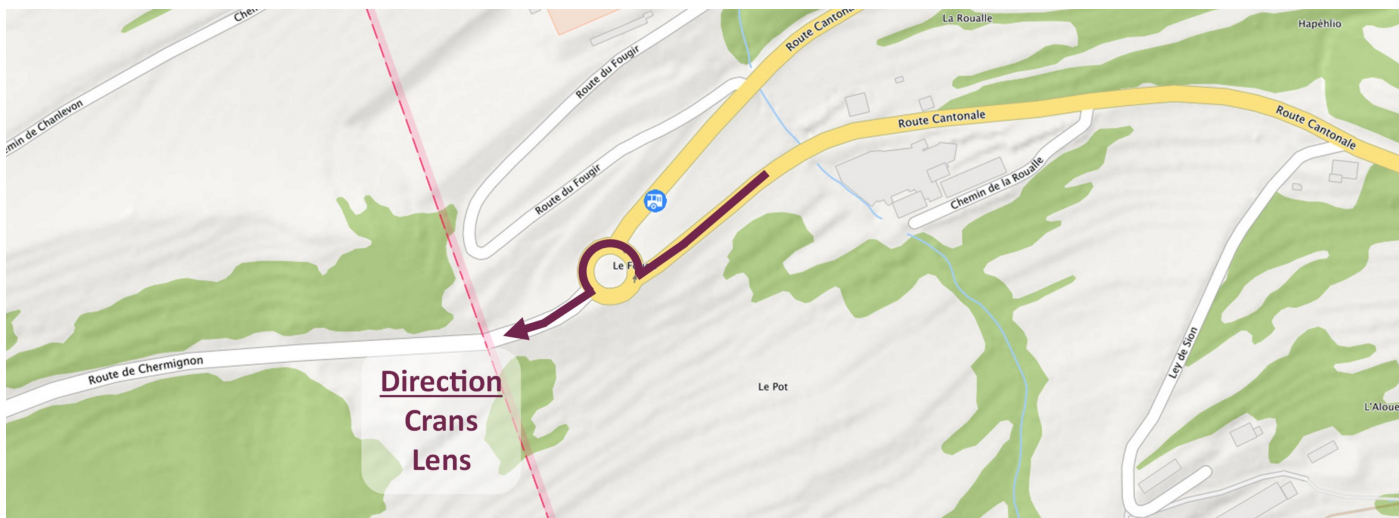

# CRANS MONTANA

*Absolutely*

## ACCÈS AU PARKING DU CENTRE DE CONGRÈS LE RÉGENT

Adresse à entrer dans votre GPS :

**Rue du Bisse, 1978 Lens**

De Sierre, prendre Route de Corin, Route de Crans-Montana, Route Cantonale, Route de Chermignon.  
Au rond-point prendre Route Lens / Crans-Ouest.

A l'entrée de Crans, prendre première à droite (petit îlot mentionnant le Régent)  
en direction de Rue du Zier, Rue du Bisse.